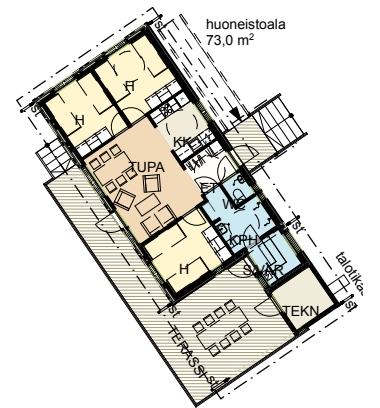

huoneistoala
73,0 m²

huoneistoala
73,0 m²

huoneistoala
73,0 m²

huoneistoala
73,0 m²

huoneistoala
73,0 m²

huoneistoala
73,0 m²

Korppala
222 m²
Huoneistoala
198 m²

2200 Pättiniemen leirikeskus