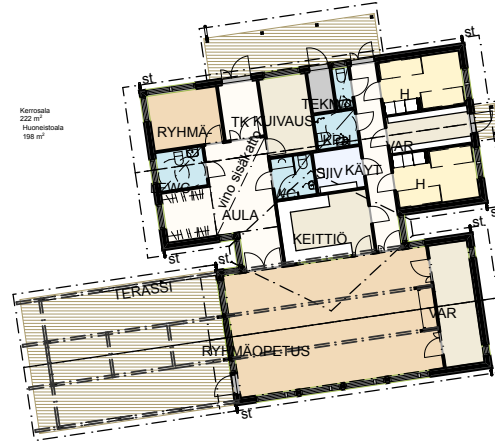

huoneistoala
73,0 m²

huoneistoala
73,0 m²

huoneistoala
73,0 m²

huoneistoala
73,0 m²

huoneistoala
73,0 m²

huoneistoala
73,0 m²

Korppala
222 m²
Huoneistoala
198 m²

2200 Pättiniemen leirikeskus