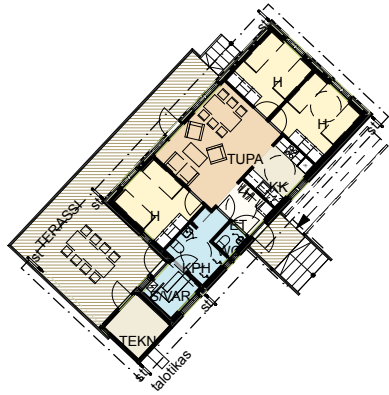

huoneistoala
73,0 m²

huoneistoala
73,0 m²

huoneistoala
73,0 m²

huoneistoala
73,0 m²

huoneistoala
73,0 m²

huoneistoala
73,0 m²

Korppala
222 m²
Huoneistoala
198 m²

2200 Pättiniemen leirikeskus